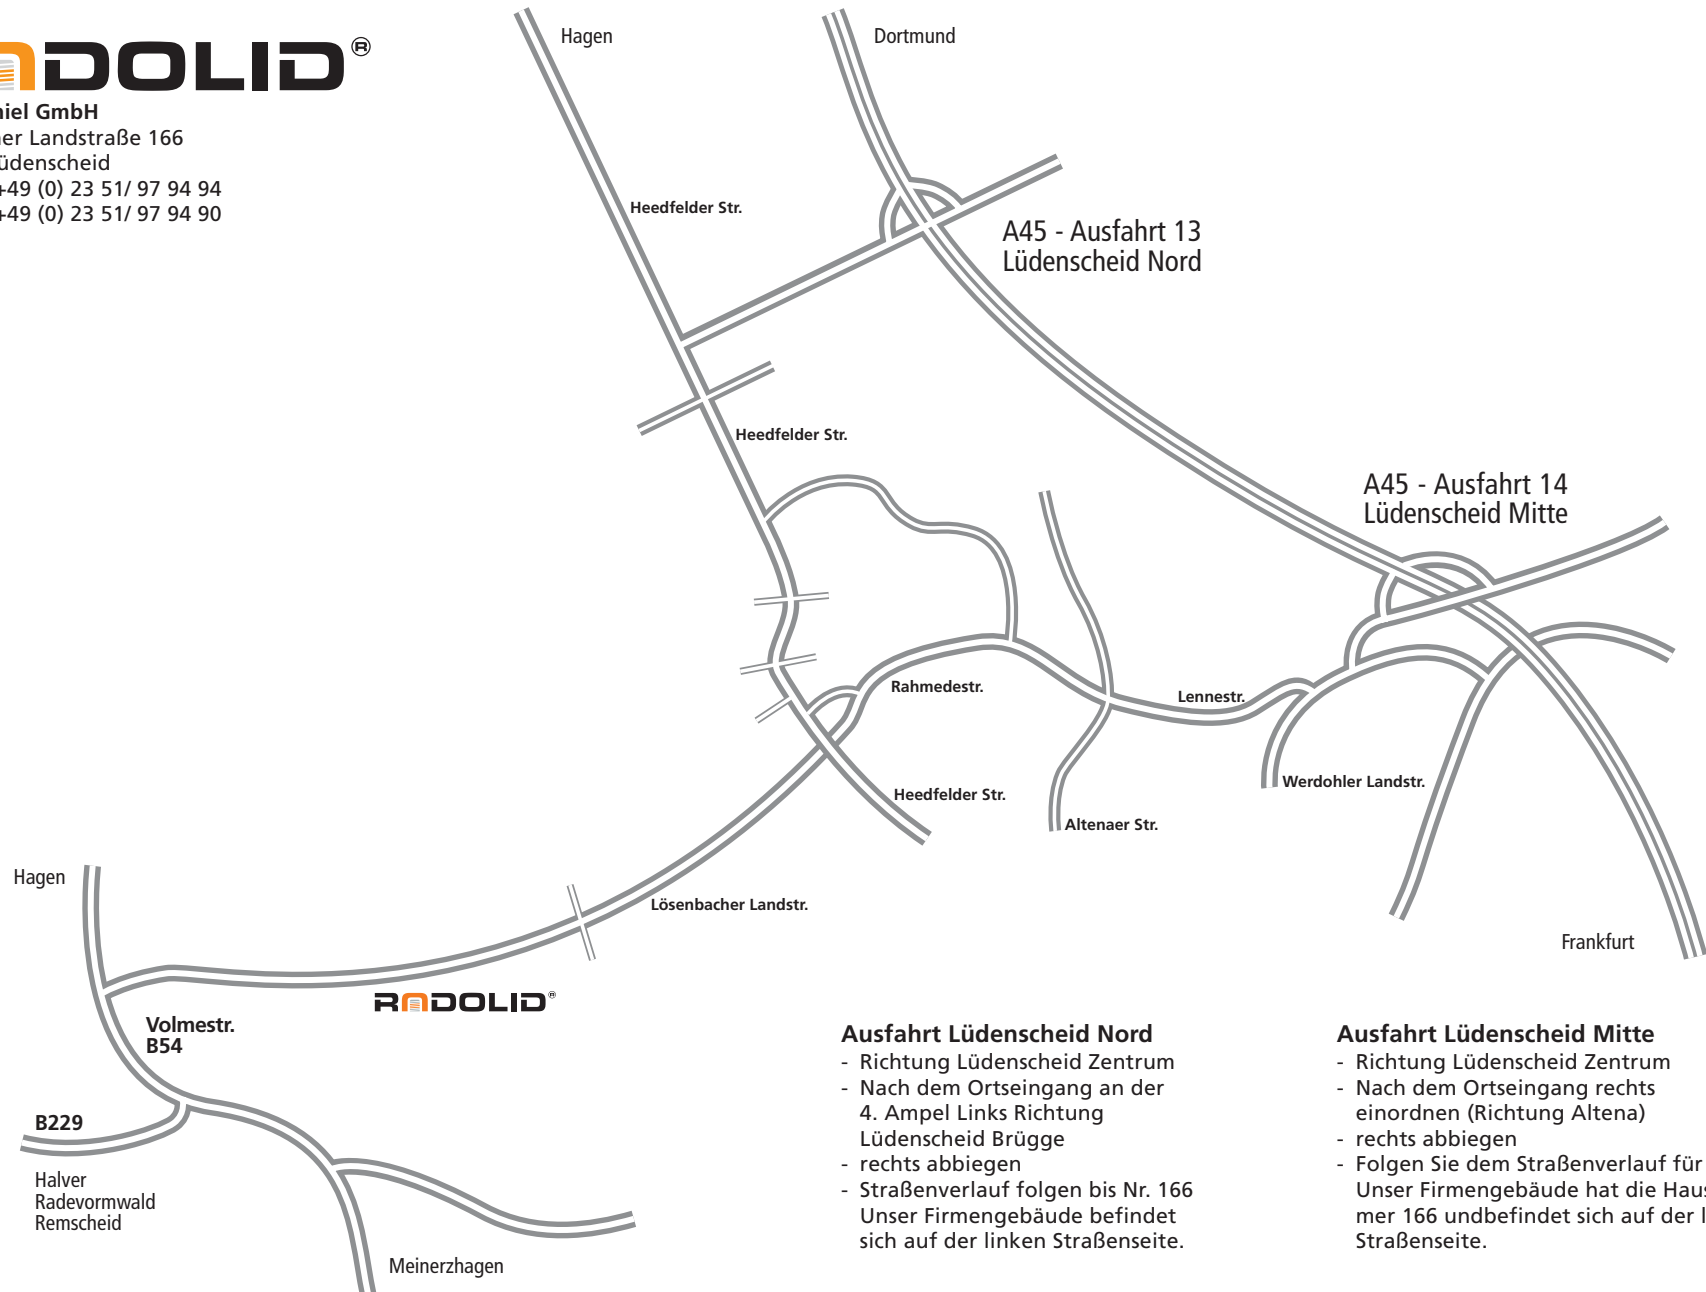

Radolid Thiel GmbH

Lösenbacher Landstraße 166

D-58509 Lüdenscheid

Telefon +49 (0) 23 51/ 97 94 94

Telefax +49 (0) 23 51/ 97 94 90

Ausfahrt Lüdenscheid Nord

- Richtung Lüdenscheid Zentrum
- Nach dem Ortseingang an der 4. Ampel Links Richtung Lüdenscheid Brügge
- rechts abbiegen
- Straßenverlauf folgen bis Nr. 166
Unser Firmengebäude befindet sich auf der linken Straßenseite.

Ausfahrt Lüdenscheid Mitte

- Richtung Lüdenscheid Zentrum
- Nach dem Ortseingang rechts einordnen (Richtung Altena)
- rechts abbiegen
- Folgen Sie dem Straßenverlauf für 8km.
Unser Firmengebäude hat die Hausnummer 166 und befindet sich auf der linken Straßenseite.